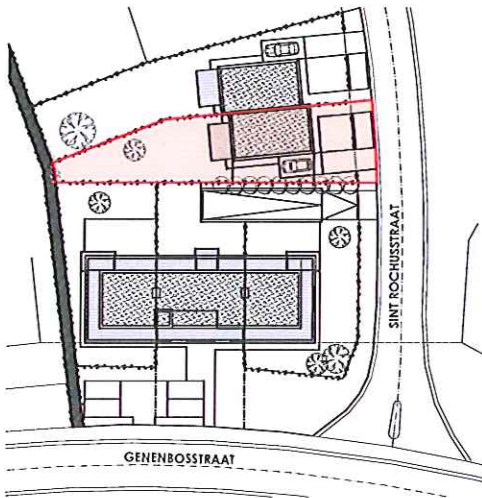

residentie 'LOUISE'

Lummen

schaal 1/100

- woning : 138 m²
- terras : 15 m²
- tuin : 277 m²
- slaapkamers : 3
- carport : 17 m²

VERDIEPING 0 + 1 - WONING W0.1

maten, plannen en gevels zijn richtinggevend. keuken, meubilair en vloeren zijn illustratief