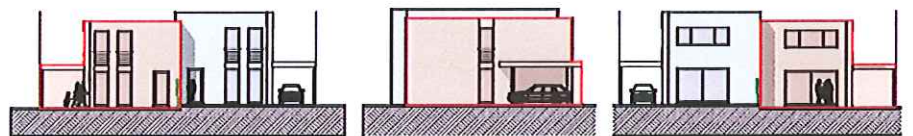

residentie 'LOUISE'

Lummen

schaal 1/100

- woning : 138 m²
- terras : 15 m²
- tuin : 277 m²
- slaapkamers : 3
- carport : 17 m²

VERDIEPING 0 + 1 - WONING W0.1

maten, plannen en gevels zijn richtinggevend. keuken, meubilair en vloeren zijn illustratief