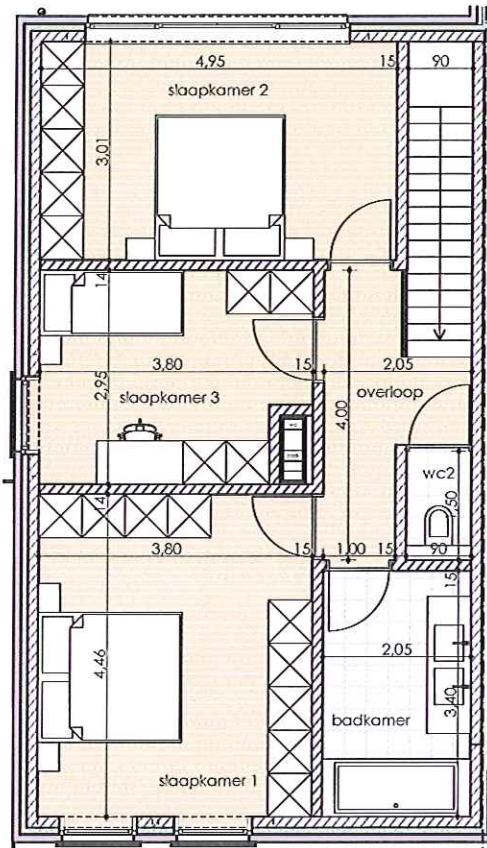

residentie 'LOUISE'

Lummen

schaal 1/100

- woning : 138 m²
- terras : 15 m²
- tuin : 277 m²
- slaapkamers : 3
- carport : 17 m²

VERDIEPING 0 + 1 - WONING W0.1

maten, plannen en gevels zijn richtinggevend. keuken, meubilair en vloeren zijn illustratief