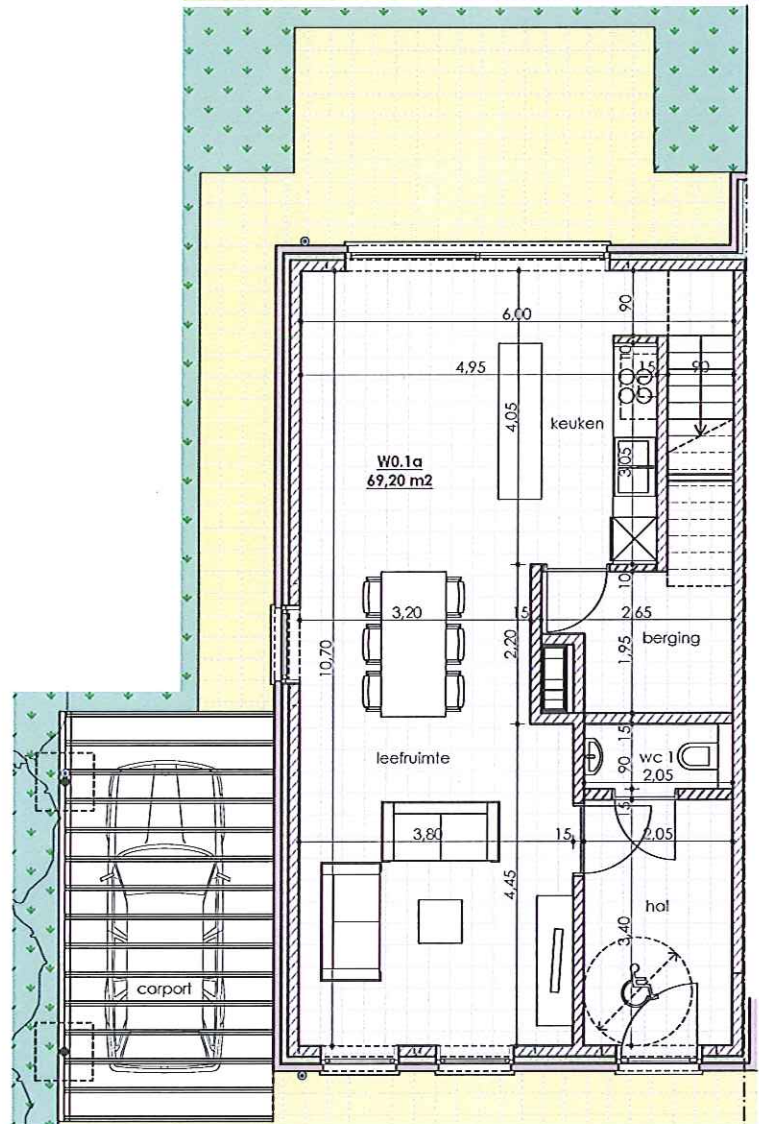

residentie 'LOUISE'

Lummen

schaal 1/100

- woning : 138 m²
- terras : 15 m²
- tuin : 277 m²
- slaapkamers : 3
- carport : 17 m²

VERDIEPING 0 + 1 - WONING W0.1

maten, plannen en gevels zijn richtinggevend. keuken, meubilair en vloeren zijn illustratief