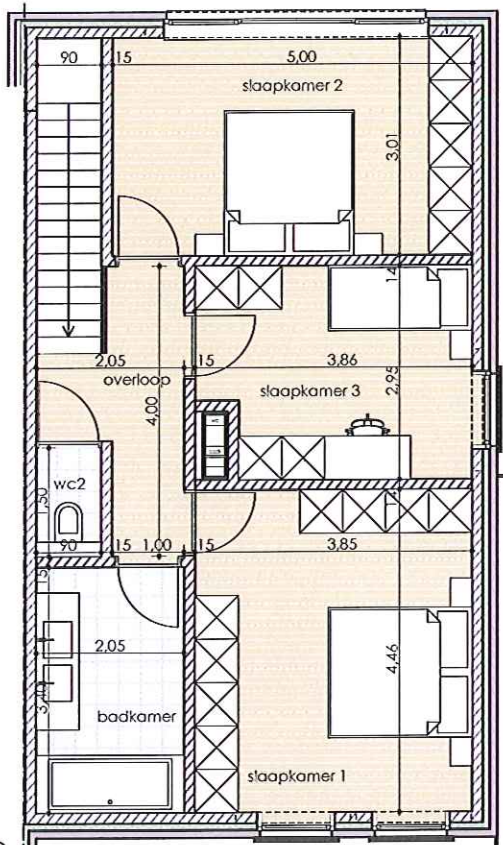

residentie 'LOUISE'

Lummen

schaal 1/100

- woning : 140 m²
- terras : 15 m²
- tuin : 348 m²
- slaapkamers : 3
- carport : 17 m²

VERDIEPING 0 + 1 - WONING W0.2

maten, plannen en gevels zijn richtinggevend. keuken, meubilair en vloeren zijn illustratief