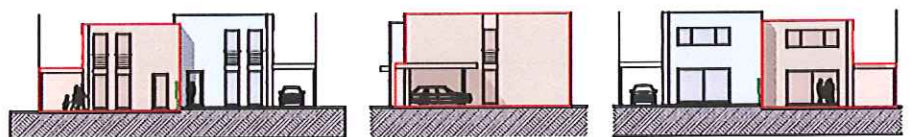

residentie 'LOUISE'

Lummen

schaal 1/100

- woning : 140 m²
- terras : 15 m²
- tuin : 348 m²
- slaapkamers : 3
- carport : 17 m²

VERDIEPING 0 + 1 - WONING W0.2

maten, plannen en gevels zijn richtinggevend. keuken, meubilair en vloeren zijn illustratief