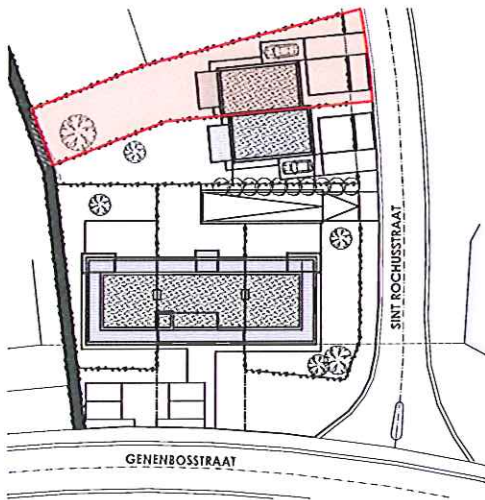

residentie 'LOUISE'

Lummen

schaal 1/100

- woning : 140 m²
- terras : 15 m²
- tuin : 348 m²
- slaapkamers : 3
- carport : 17 m²

VERDIEPING 0 + 1 - WONING W0.2

maten, plannen en gevels zijn richtinggevend. keuken, meubilair en vloeren zijn illustratief