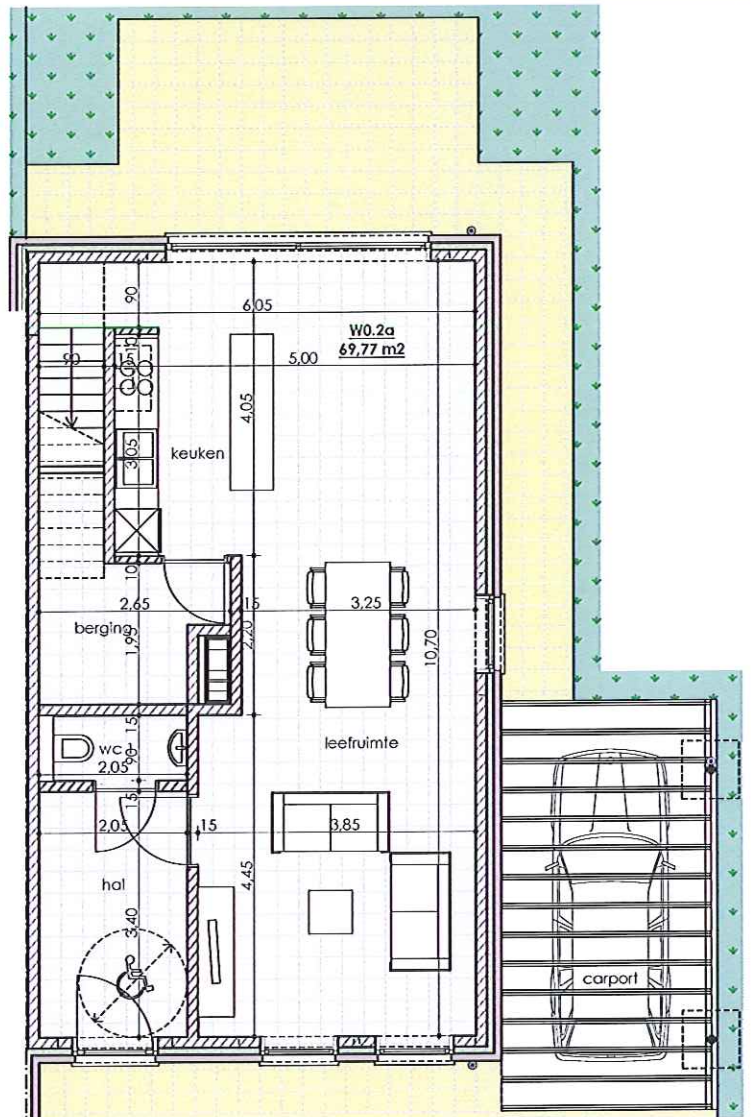

residentie 'LOUISE'

Lummen

schaal 1/100

- woning : 140 m²
- terras : 15 m²
- tuin : 348 m²
- slaapkamers : 3
- carport : 17 m²

VERDIEPING 0 + 1 - WONING W0.2

maten, plannen en gevels zijn richtinggevend. keuken, meubilair en vloeren zijn illustratief