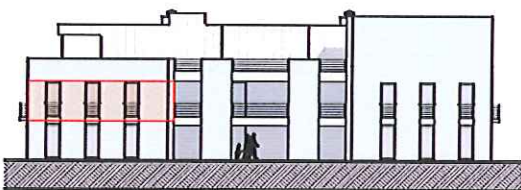

residentie 'LOUISE'

Lummen

schaal 1/100

- appartement : 103 m²
- terras : 12 m²
- slaapkamers : 2
- ondergrondse parkeerplaats : 1
- ondergrondse berging : 1

VERDIEPING 1 - APP A1.1

maten, plannen en gevels zijn richtinggevend. keuken, meubilair en vloeren zijn illustratief