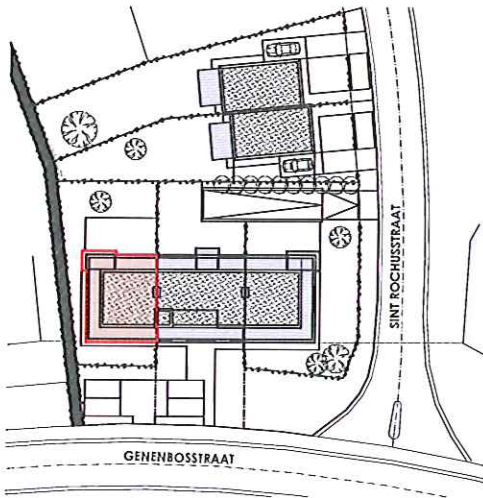

residentie 'LOUISE'

Lummen

schaal 1/100

- appartement : 103 m²
- terras : 12 m²
- slaapkamers : 2
- ondergrondse parkeerplaats : 1
- ondergrondse berging : 1

VERDIEPING 1 - APP A1.1

maten, plannen en gevels zijn richtinggevend. keuken, meubilair en vloeren zijn illustratief