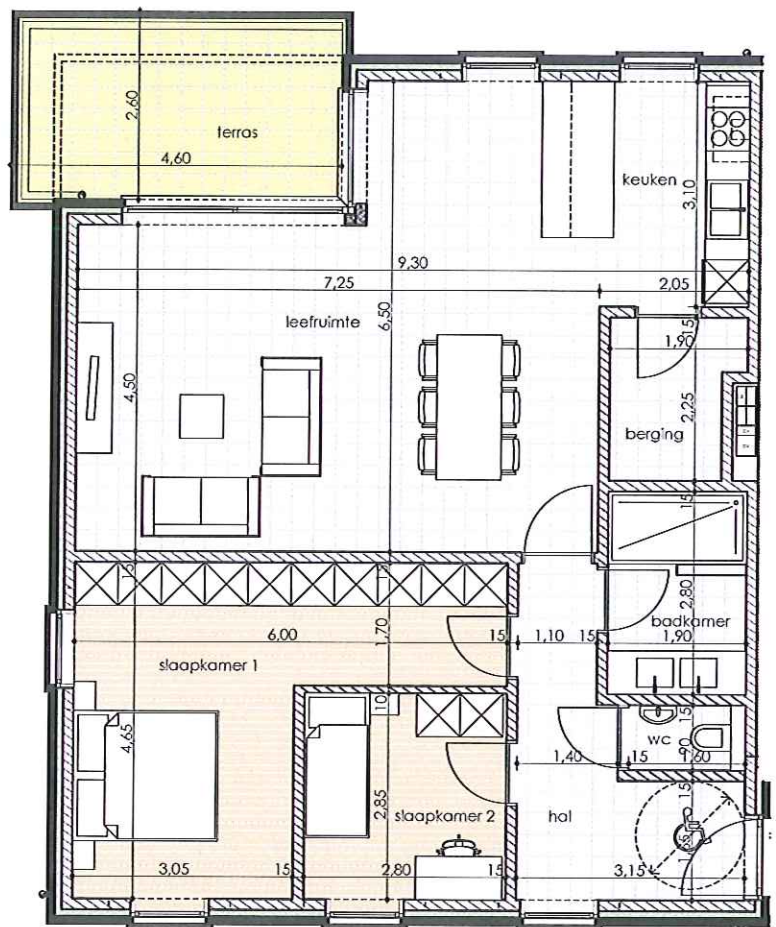

residentie 'LOUISE'

Lummen

schaal 1/100

- appartement : 103 m²
- terras : 12 m²
- slaapkamers : 2
- ondergrondse parkeerplaats : 1
- ondergrondse berging : 1

VERDIEPING 1 - APP A1.1

maten, plannen en gevels zijn richtinggevend. keuken, meubilair en vloeren zijn illustratief