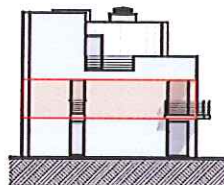

residentie 'LOUISE'

Lummen

schaal 1/100

appartement :	103 m ²
terras :	12 m ²
slaapkamers :	2
ondergrondse parkeerplaats :	1
ondergrondse berging :	1

VERDIEPING 1 - APP A1.3

maten, plannen en gevels zijn richtinggevend. keuken, meubilair en vloeren zijn illustratief