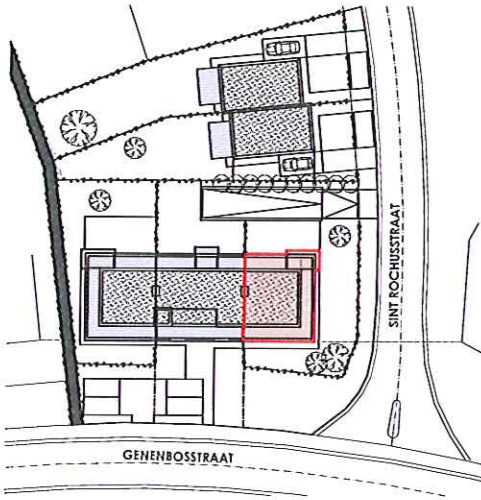

residentie 'LOUISE'

Lummen

schaal 1/100

appartement :	103 m ²
terras :	12 m ²
slaapkamers :	2
ondergrondse parkeerplaats :	1
ondergrondse berging :	1

VERDIEPING 1 - APP A1.3

maten, plannen en gevels zijn richtinggevend. keuken, meubilair en vloeren zijn illustratief