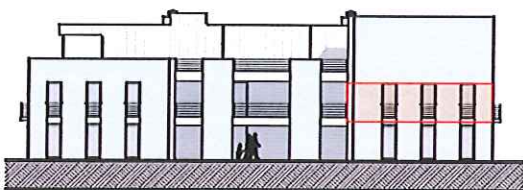

residentie 'LOUISE'

Lummen

schaal 1/100

appartement :	103 m ²
terras :	12 m ²
slaapkamers :	2
ondergrondse parkeerplaats :	1
ondergrondse berging :	1

VERDIEPING 1 - APP A1.3

maten, plannen en gevels zijn richtinggevend. keuken, meubilair en vloeren zijn illustratief