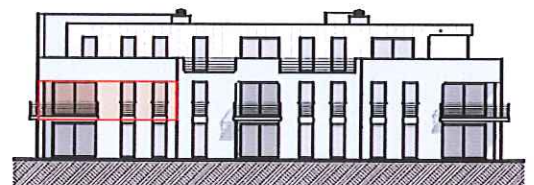

residentie 'LOUISE'

Lummen

schaal 1/100

appartement :	103 m ²
terras :	12 m ²
slaapkamers :	2
ondergrondse parkeerplaats :	1
ondergrondse berging :	1

VERDIEPING 1 - APP A1.3

maten, plannen en gevels zijn richtinggevend. keuken, meubilair en vloeren zijn illustratief