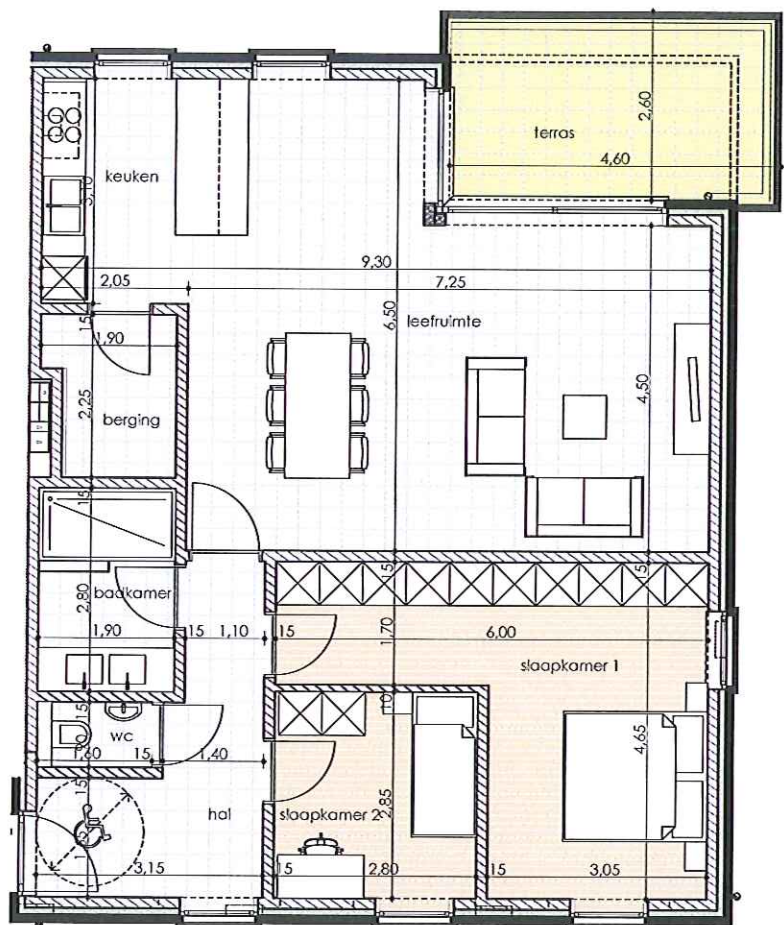

residentie 'LOUISE'

Lummen

schaal 1/100

appartement :	103 m ²
terras :	12 m ²
slaapkamers :	2
ondergrondse parkeerplaats :	1
ondergrondse berging :	1

VERDIEPING 1 - APP A1.3

maten, plannen en gevels zijn richtinggevend. keuken, meubilair en vloeren zijn illustratief