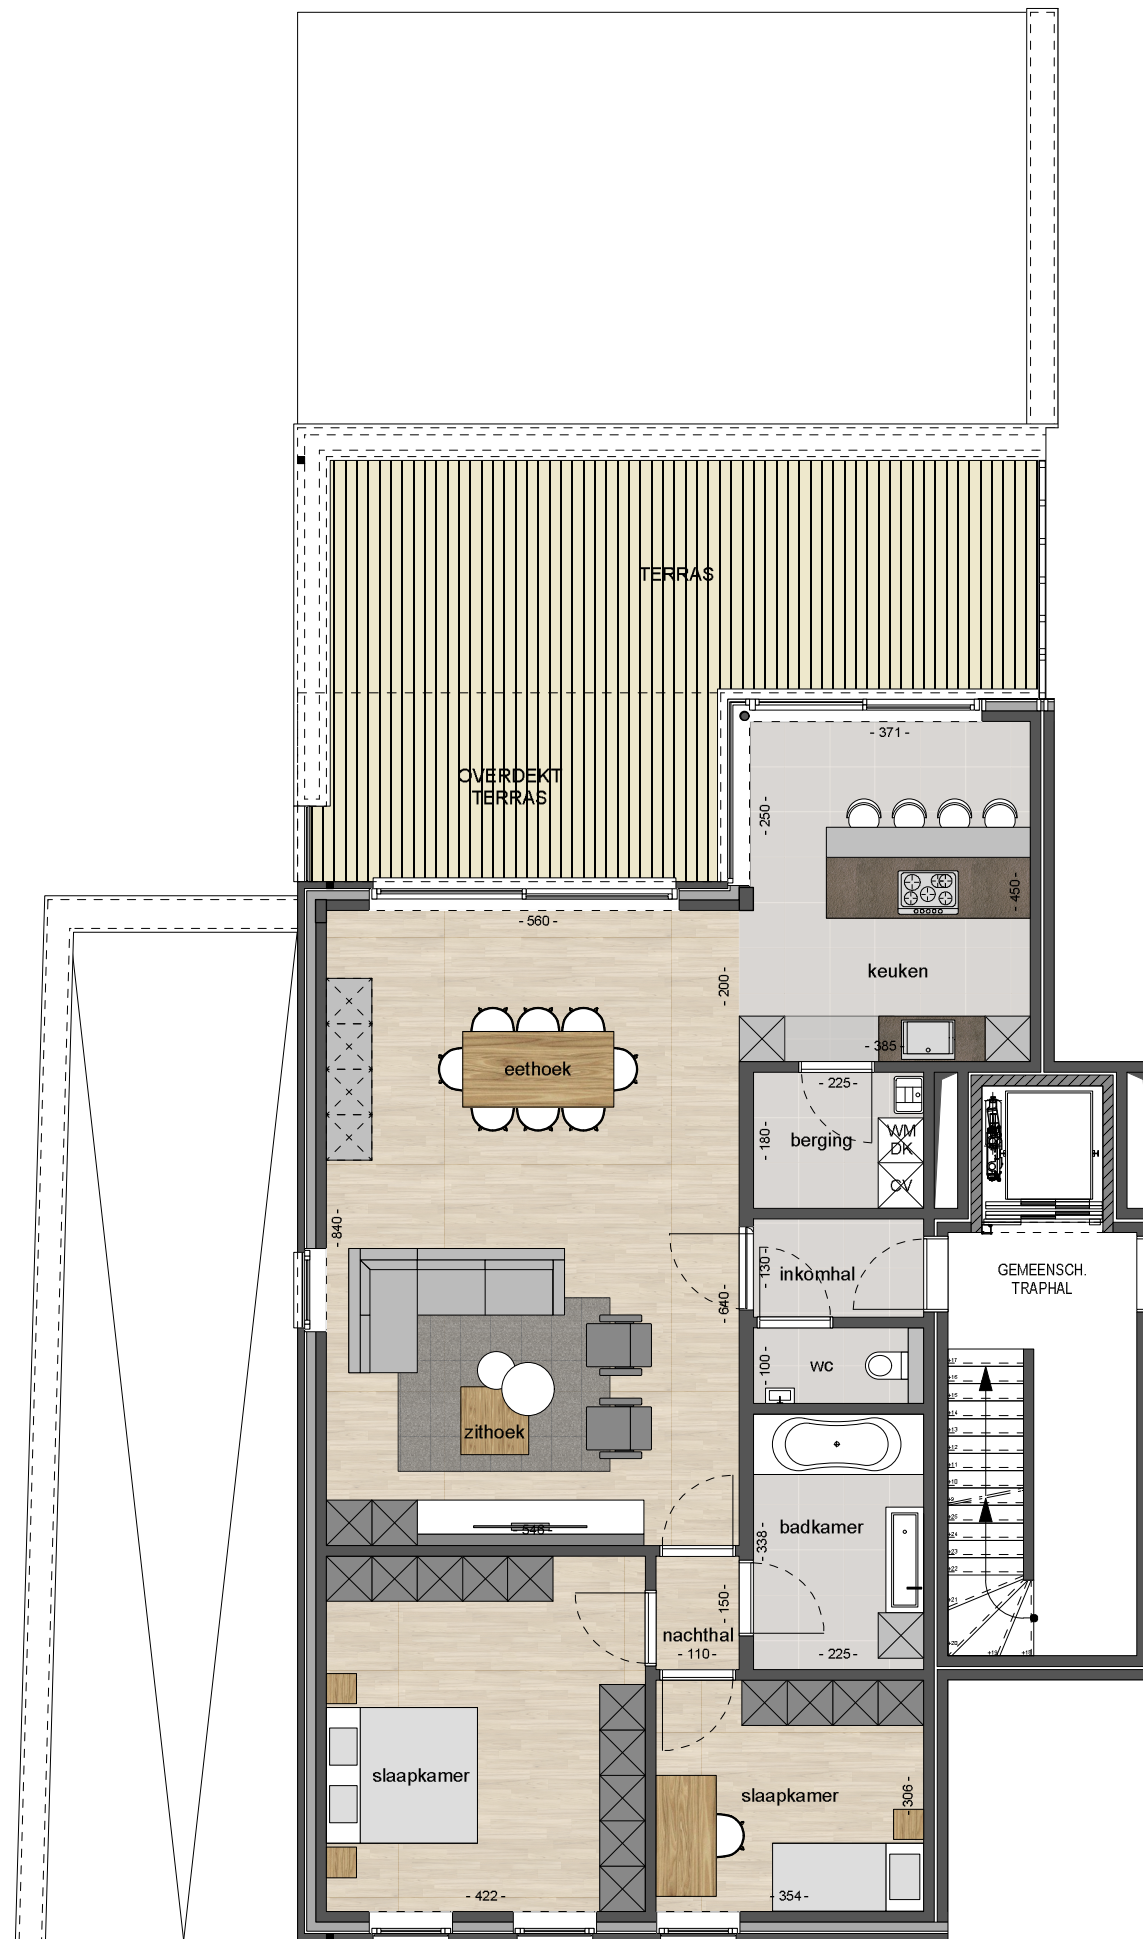

Project Meylandtlaan Heusden-Zolder

APPARTEMENT 1.1

nivo : +1

opp. : appartement : 116,69m²

terras : 42,66m²

(bruto inwendige oppervlakte)

- maatvoering richtinggevend
- inrichting indicatief
- keuken en sanitair layout conform verkoopslastenboek

PLAN VERDIEPING 1
schaal 1/100

SITUERING

ORIËNTATIE

OVERZICHT