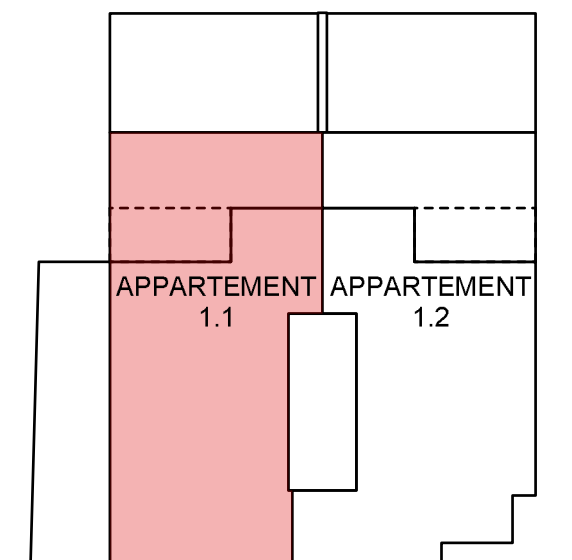

Project Meylandtlaan Heusden-Zolder

APPARTEMENT 1.1

nivo : +1

opp. : appartement : 116,69m²

terras : 42,66m²

(bruto inwendige oppervlakte)

- maatvoering richtinggevend
- inrichting indicatief
- keuken en sanitair layout conform verkoopslastenboek

PLAN VERDIEPING 1
schaal 1/100

SITUERING

ORIËNTATIE

OVERZICHT