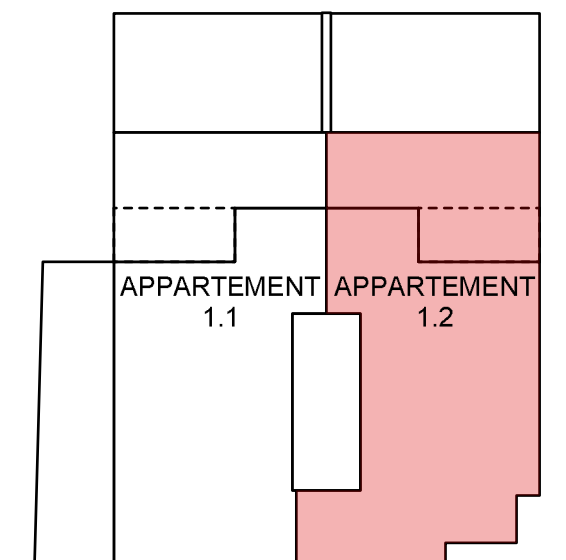

Project Meylandtlaan Heusden-Zolder

APPARTEMENT 1.2

nivo : +1

opp. : appartement : 118,65m²

terras : 42,66m²

(bruto inwendige oppervlakte)

- maatvoering richtinggevend
- inrichting indicatief
- keuken en sanitair layout conform verkoopslastenboek

SITUERING

ORIËNTATIE

OVERZICHT

PLAN VERDIEPING 1

schaal 1/100