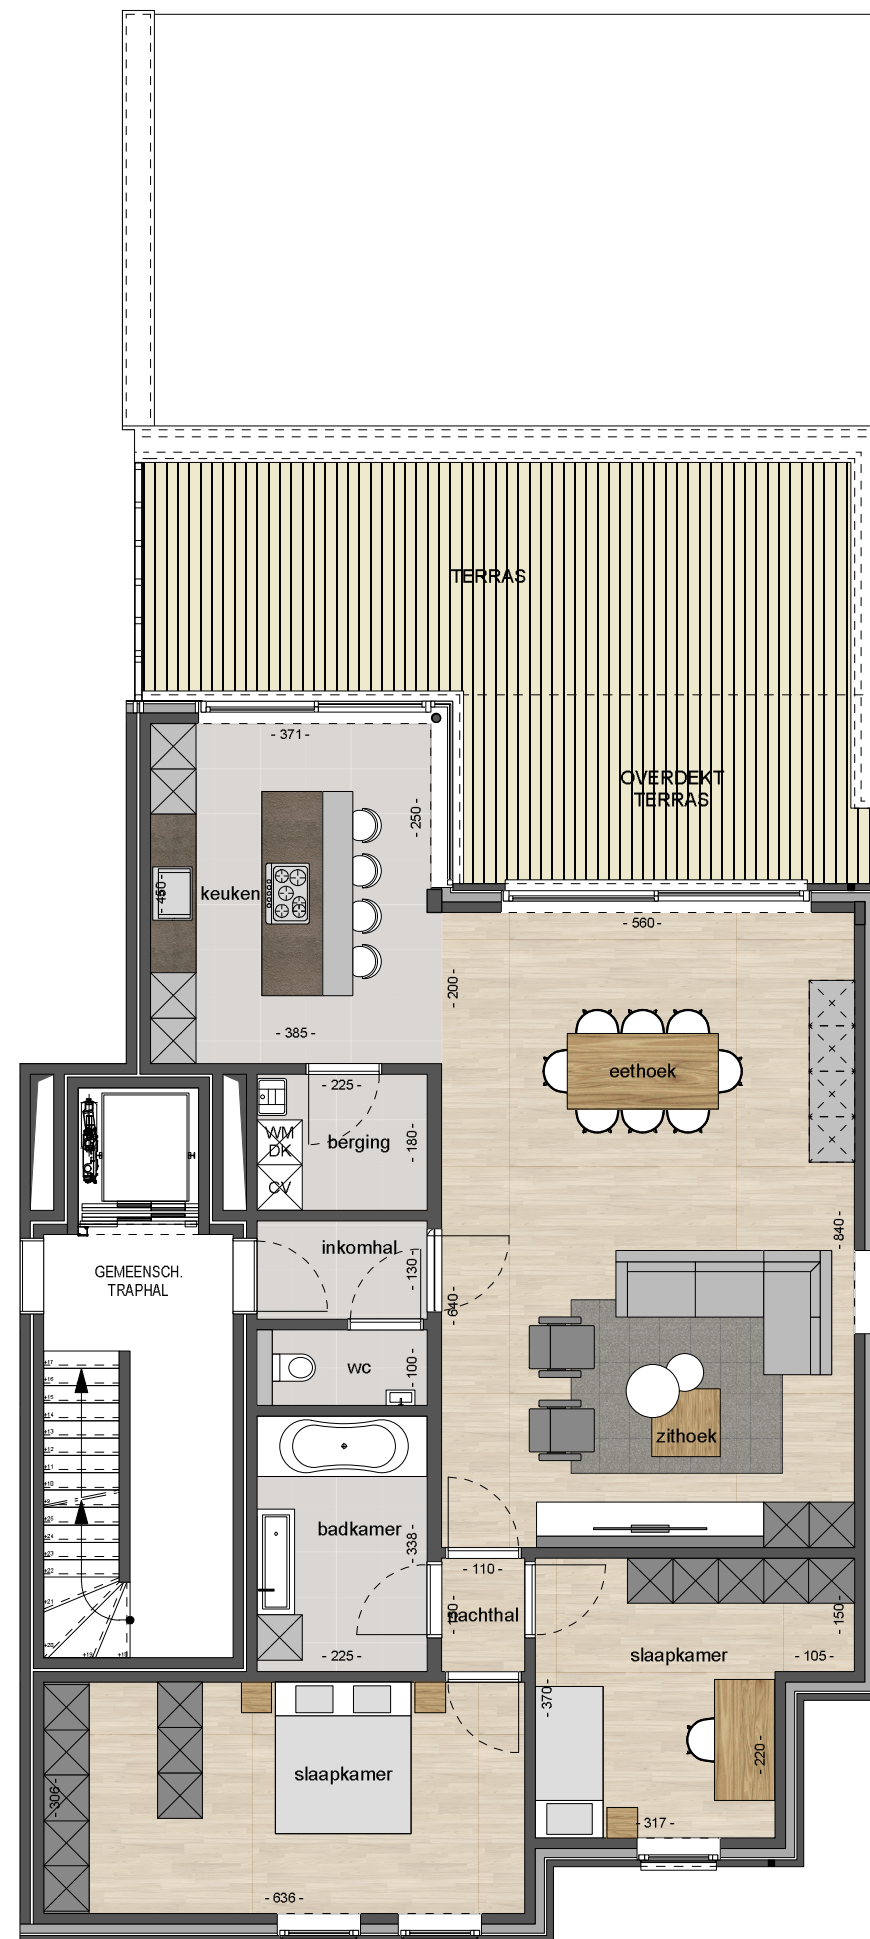

Project Meylandtlaan Heusden-Zolder

APPARTEMENT 1.2

nivo : +1

opp. : appartement : 118,65m²

terras : 42,66m²

(bruto inwendige oppervlakte)

- maatvoering richtinggevend
- inrichting indicatief
- keuken en sanitair layout conform verkoopslastenboek

SITUERING

ORIËNTATIE

OVERZICHT

PLAN VERDIEPING 1

schaal 1/100